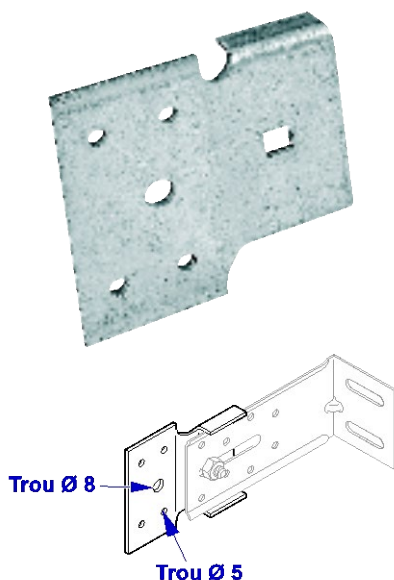

Fabricant : ETANCO (FRANCE)

Parc les Erables – Bât 1 – 66 route de Sartrouville – BP 49 – 78231 LE PECQ Cedex
Tel. : 01 34 80 52 00 – Fax : 01 30 71 01 89

Désignation :

RALLONGE DEPORTEE pour équerre ISOLCO 3000P

Application :

Rallonge réglable s'adaptant sur l'équerre ISOLCO 3000P, pour la fixation verticale de chevrons bois

Gamme :

Longueur 86 mm pour équerres de longueur 80/>80

PR mini = 15
PR maxi = 50

PR = plage de réglage mini / maxi à ajouter à la longueur de l'équerre □ 80 mm

Matière :

- Acier galvanisé Z350 / Epaisseur 25/10ème

Marquage :

- Sur conditionnement :
GRISBY GM 5 trous + code

Contrôle – Qualité :

ISO 9001 : 2015

Nota : Les renseignements contenus dans ce document sont donnés de bonne foi, uniquement dans un souci d'information générale. Ils reflètent l'état de nos connaissances au moment de leur rédaction. Les possibilités d'utilisation de nos produits étant nombreuses, et pouvant être hors de notre contrôle, notre responsabilité ne saurait en aucun cas être engagée en cas de mauvaise utilisation de nos produits. Les renseignements donnés ne peuvent être considérés que comme une suggestion d'utilisation sans tenir compte des brevets existants, ni des prescriptions légales ou réglementaires, nationales ou locales. L'acheteur est tenu de vérifier si la détention ou l'utilisation de nos produits est soumise sur son territoire à des règles particulières, notamment en matière publique, d'hygiène et de sécurité des travailleurs et des consommateurs. Il assume également seul les devoirs d'information et de conseil auprès de l'utilisateur final. Le non-respect éventuel de ces réglementations, prescriptions et devoirs ne peut en aucun cas engager notre responsabilité