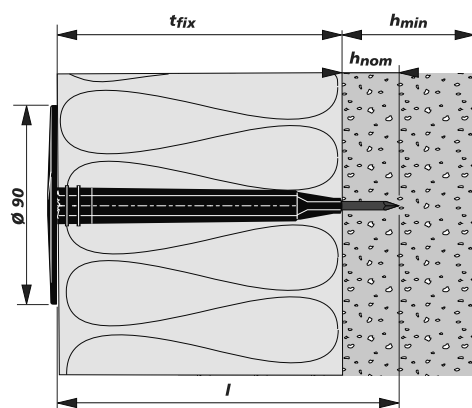

INCO-GAZ

CHEVILLE À FRAPPER POUR ISOLANTS SOUPLES

Cheville en polypropylène et clou zingué

POLYPROPYLENE

Polypropylène de couleur noire

CHEVILLE INCO GAZ

INCO-GAZ	t_{fix}	l^*	h_1	h_{nom}	Cond.	Code
15 / 80 x 115	80	115	45	35	250	357 408
15 / 100 x 135	100	135	45	35	250	357 410
15 / 120 x 155	120	155	45	35	200	357 412
15 / 140 x 175	140	175	45	35	200	357 414
15 / 160 x 195	160	195	45	35	150	357 416
15 / 180 x 215	180	215	45	35	100	357 418
15 / 200 x 235	200	235	45	35	100	357 420

(*) une fois le clou expansé

- Usage prévu : Fixation d'isolants souples - Matériaux pleins (*) avec essais préalables
- À utiliser avec la cartouche de gaz (code 357 402)
- Coefficient de déperdition thermique $\chi = 0.008$ W/K
- **Définition du produit :**
 - Cheville à clou pour isolant souple
 - Ultra rapide
 - Tête extra-large de 90 mm
 - Plusieurs longueurs disponibles, jusqu'à 200 mm d'isolant
 - Polypropylène de couleur noire
 - Ne résiste pas au rayonnement ULTRAVIOLETS
 - 750 tirs/min avec 1 cartouche
 - Cartouche de 110 ml
- Possibilité de panacher les packs avec remise associée sur le LR PISTOGAZ II

- d_0 : Diamètre de perçage - h_1 : Profondeur minimum de perçage - t_{fix} : Epaisseur maximum de l'élément à fixer - h_{nom} : Profondeur minimum de mise en œuvre - l : Longueur de la cheville

Mise en œuvre