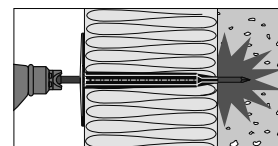

INCO-GAZ

CHEVILLE À FRAPPER POUR ISOLANTS SOUPLES

Cheville en polypropylène et clou zingué

POLYPROPYLENE

Polypropylène de couleur noire

CHEVILLE INCO GAZ

INCO-GAZ	t_{fix}	l^*	h_1	h_{nom}	Cond.	Code
15 / 80 x 115	80	115	45	35	250	357 408
15 / 100 x 135	100	135	45	35	250	357 410
15 / 120 x 155	120	155	45	35	200	357 412
15 / 140 x 175	140	175	45	35	200	357 414
15 / 160 x 195	160	195	45	35	150	357 416
15 / 180 x 215	180	215	45	35	100	357 418
15 / 200 x 235	200	235	45	35	100	357 420

(*) une fois le clou expansé

- Usage prévu : Fixation d'isolants souples - Matériaux pleins (*) avec essais préalables
- À utiliser avec la cartouche de gaz (code 357 402)
- Coefficient de déperdition thermique $\chi = 0.008$ W/K
- **Définition du produit :**
 - Cheville à clou pour isolant souple
 - Ultra rapide
 - Tête extra-large de 90 mm
 - Plusieurs longueurs disponibles, jusqu'à 200 mm d'isolant
 - Polypropylène de couleur noire
 - Ne résiste pas au rayonnement ULTRAVIOLETS
 - 750 tirs/min avec 1 cartouche
 - Cartouche de 110 ml
- Possibilité de panacher les packs avec remise associée sur le LR PISTOGAZ II

- d_0 : Diamètre de perçage - h_1 : Profondeur minimum de perçage - t_{fix} : Epaisseur maximum de l'élément à fixer - h_{nom} : Profondeur minimum de mise en œuvre - l : Longueur de la cheville

Mise en œuvre