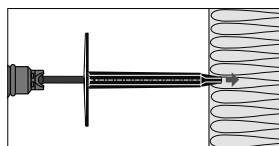

INCO-GAZ

CHEVILLE À FRAPPER POUR ISOLANTS SOUPLES

Cheville en polypropylène et clou zingué

POLYPROPYLENE

Polypropylène de couleur noire

CHEVILLE INCO GAZ

INCO-GAZ	t_{fix}	l^*	h_1	h_{nom}	Cond.	Code
15 / 80 x 115	80	115	45	35	250	357 408
15 / 100 x 135	100	135	45	35	250	357 410
15 / 120 x 155	120	155	45	35	200	357 412
15 / 140 x 175	140	175	45	35	200	357 414
15 / 160 x 195	160	195	45	35	150	357 416
15 / 180 x 215	180	215	45	35	100	357 418
15 / 200 x 235	200	235	45	35	100	357 420

(*) une fois le clou expansé

- Usage prévu : Fixation d'isolants souples - Matériaux pleins (*) avec essais préalables
- À utiliser avec la cartouche de gaz (code 357 402)
- Coefficient de déperdition thermique $\chi = 0.008$ W/K
- **Définition du produit :**
 - Cheville à clou pour isolant souple
 - Ultra rapide
 - Tête extra-large de 90 mm
 - Plusieurs longueurs disponibles, jusqu'à 200 mm d'isolant
 - Polypropylène de couleur noire
 - Ne résiste pas au rayonnement ULTRAVIOLETS
 - 750 tirs/min avec 1 cartouche
 - Cartouche de 110 ml
- Possibilité de panacher les packs avec remise associée sur le LR PISTOGAZ II

- d_0 : Diamètre de perçage - h_1 : Profondeur minimum de perçage - t_{fix} : Epaisseur maximum de l'élément à fixer - h_{nom} : Profondeur minimum de mise en œuvre - l : Longueur de la cheville

Mise en œuvre