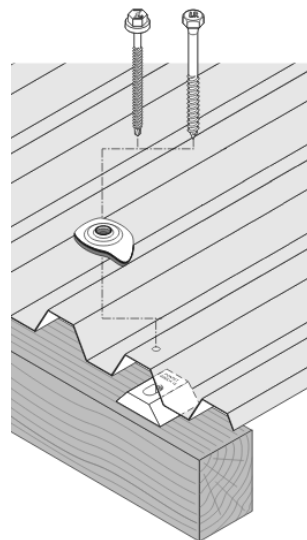

Fabricant : **ETANCO** (FRANCE)

Parc les Erables – Bât 1 – 66 route de Sartrouville – BP 49 – 78231 LE PECQ Cedex

Tél. : 01 34 80 52 00 – Fax 01 30 71 01 89

Désignation :

PLAQUETTE GRECALCOALU trou de Ø 6,5 ou 8,5

Description :

Plaquette profilée avec joint mousse en sous face pour nervure trapezoidal.

Ø trou: 6,5 ou 8,5 mm.

Matière :

Aluminium demi dur Naturelle ou pré laquée

Epaisseur : 10/10^{ème}.

Joint mousse PE blanc polyéthylène.

PLAQUETTE POUR BAC TRAPEZOIDAL GRECA 70x15

Marquage :

Sur conditionnement : GRECALCOALU trou Ø 6,5 + code +Couleur
GRECALCOALU trou Ø 8,5 + code +Couleur

Contrôle – qualité :

ISO 9001 : 2008